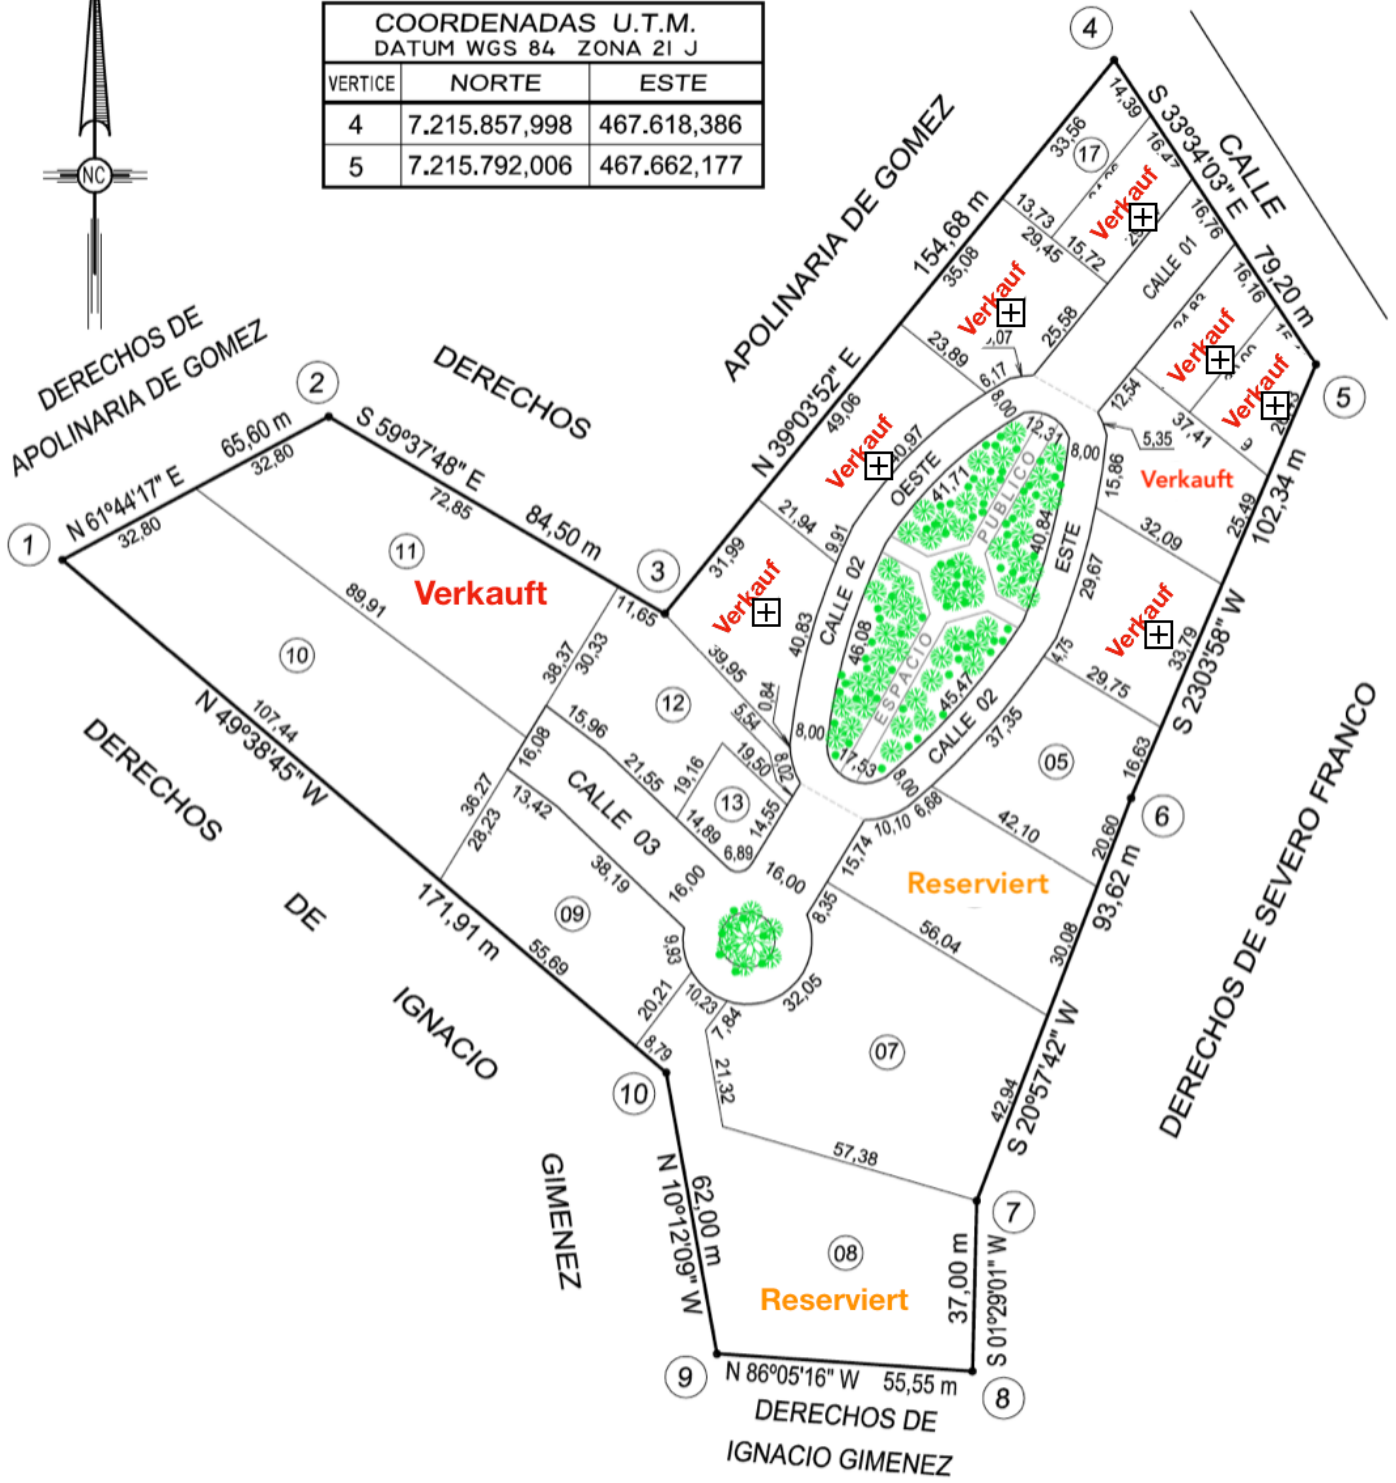

COORDENADAS U.T.M. DATUM WGS 84 ZONA 21 J		
VERTICE	NORTE	ESTE
4	7.215.857,998	467.618,386
5	7.215.792,006	467.662,177

ESCALA 1:2000