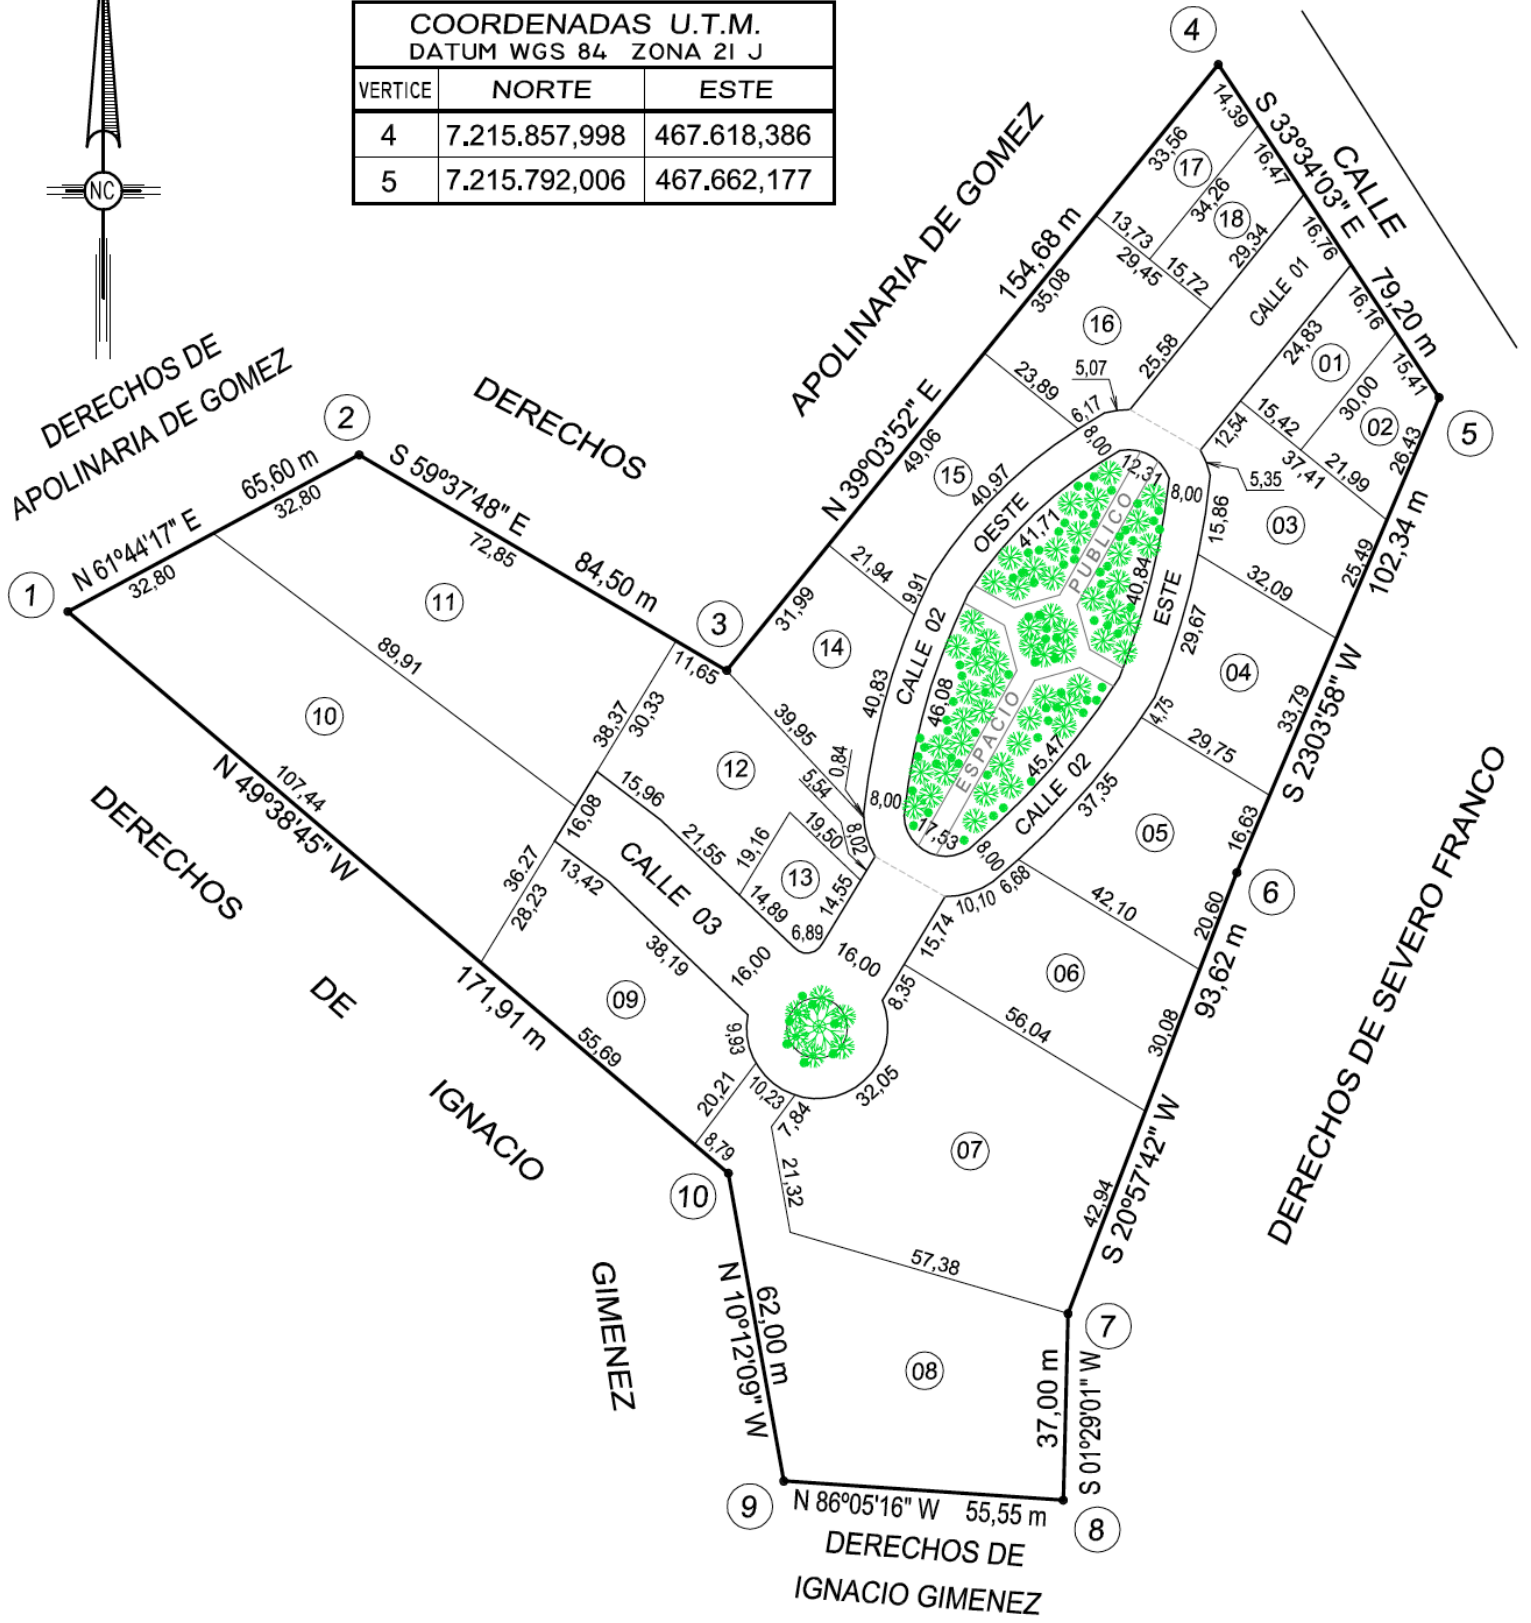

COORDENADAS U.T.M. DATUM WGS 84 ZONA 21 J		
VERTICE	NORTE	ESTE
4	7.215.857,998	467.618,386
5	7.215.792,006	467.662,177

ESCALA 1:2000